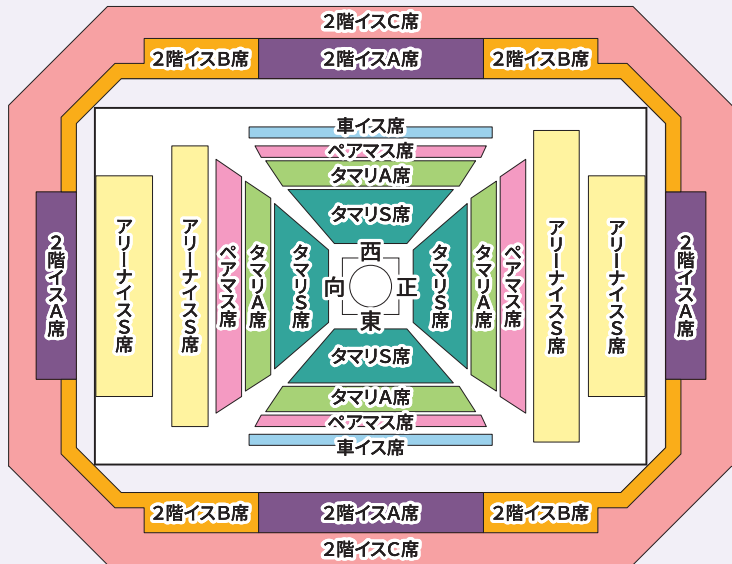

お土産  
お弁当  
セット

横綱セット	6,000円	スー女セット	4,000円
大関セット	4,000円	お弁当セット	2,500円

※お土産・お弁当セットは予約販売のみとなります。当日会場でのセット販売はありません。

座席券・各セットのお求めは

チケット好評販売中!!

セブンイレブン、ローソン、ファミリーマートなどの  
コンビニでお買い求めいただけます!

- チケットぴあ [Pコード：861-225]
- ローソンチケット [Lコード：34360]
- e+ (イープラス) ● 大相撲巡業チケット事務局

大相撲巡業チケット事務局

☎ 0570-05-3366 (10:00~17:00)

※車イス席をご利用の方は、大相撲巡業チケット事務局  
☎0570-05-3366 (10:00~17:00) までお申込みください。

詳しくは公式HPをご覧ください!  
大相撲千葉場所公式HP

お問合せ [巡業・チケットについて] 大相撲巡業チケット事務局 ☎ 0570-05-3366 <10:00~17:00>

主催：大相撲千葉場所実行委員会

## 座席券 (消費税込)

1階	タマリS席	18,000円(1名分)★
	タマリA席	16,500円(1名分)★
	ペアマス席	28,000円(2名分)☆
	アリーナイスS席	12,000円(1名分)
	車イス席	28,000円(2名分)*
2階	2階イスA席	6,500円(1名分)
	2階イスB席	4,500円(1名分)
	2階イスC席	2,500円(1名分)

- ★タマリ席：千葉場所記念座布団付き
- ☆ペアマス席：巡業座布団付き
- \*車イス席：2名分うち付添1名・敷地内駐車場付き

※ペアマス券、車イス席券は2枚単位での販売です。  
 ※1階席は土足厳禁です。スリッパをご持参ください。  
 ※タマリS席の未就学児童入場はできません。  
 ※1階席(タマリS席以外)は幼児も含めすべての入場者に座席が必要(膝上観戦不可)。  
 2階席は4歳未満は無料(膝上観戦可)。ただしお席が必要な場合は有料です。  
 ※2階席の券では1階席にはご入場いただけません。